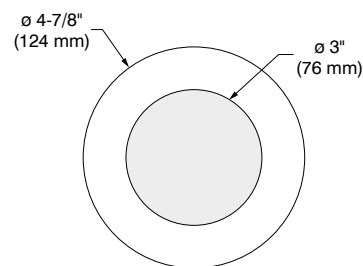

ø 4-1/4" (108 mm)

GU10 (LED/DEL)
MR16 (LED/DEL)

MR16 (Halogen/Halogène)

STAINLESS
STEEL
ACIER
INOXYDABLE

S2000-02-QC
(Illustrated / Illustrée)

ORDERING CODES / CODES DE COMMANDE

MODEL / MODÈLE	LENSES / LENTILLES	TRIM FINISHES / FINIS DE GARNITURE	COASTAL QUALITY QUALITÉ CÔTIÈRE
S2000			-QC
S2000	Standard: Frosted / Givrée	POWDER COAT PAINTED RECOUVREMENT EN POUVRE (Standard)	-QC Coastal Quality Qualité côtière
C	Clear / Claire	-01 White / Blanc	
FC	Frosted with clear center Givrée avec centre clair	-02 Black / Noir	
		-11 Matte White / Blanc mat	
		-22 Matte Black / Noir mat	