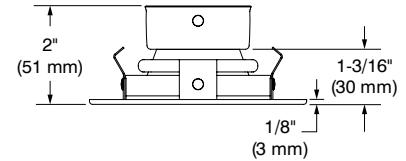

ORDERING CODES / CODES DE COMMANDE

MODEL / MODÈLE

TRIM AND REFLECTOR FINISHES / FINIS DE GARNITURE ET DE RÉFLECTEUR

COASTAL QUALITY
QUALITÉ CÔTIÈRE

T3450		-QC
T3450	POWDER COAT PAINTED / RECOUVREMENT EN POUVRE (Standard)	-QC Coastal Quality / Qualité côtière
-01	White / Blanc	
-02	Black / Noir	
-11	Matte White / Blanc mat	
-22	Matte Black / Noir mat	

AVAILABLE HOUSINGS / BOITIERS DISPONIBLES

SOURCE	REMODEL / RÉNOVATEUR	IC AIR TIGHT
GU10 (LED / DEL)	RE35GU10-10WQC	
MR16 (LED / DEL)	RE35MR16-120-10WQC RE35MR16-277-10WQC	
MR16 (Halogen / Halogène)	RE35MR16-120-37WQC RE35MR16-277-37WQC