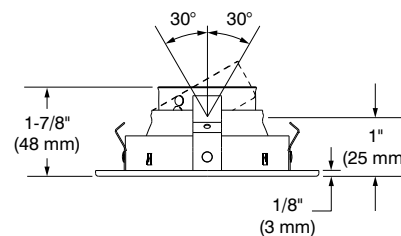

ORDERING CODES / CODES DE COMMANDE

MODEL / MODÈLE	LENSES / LENTILLES	TRIM FINISHES / FINIS DE GARNITURE	COASTAL QUALITY QUALITÉ CÔTIÈRE
S2000			-QC
S2000	Standard: Frosted / Givrée	POWDER COAT PAINTED RECOUVREMENT EN POUVRE (Standard)	-QC Coastal Quality Qualité côtière
C	Clear / Claire	-01 White / Blanc	
FC	Frosted with clear center Givrée avec centre clair	-02 Black / Noir	
		-11 Matte White / Blanc mat	
		-22 Matte Black / Noir mat	

AVAILABLE HOUSINGS / BOITIERS DISPONIBLES

SOURCE	REMODEL / RÉNOVATEUR	
GU10 (LED / DEL)	RE40GU10-10WQC	
MR16 (LED / DEL)	RE40MR16-120-10WQC RE40MR16-277-10WQC	
MR16 (Halogen / Halogène)	RE40MR16-120-37WQC RE40MR16-277-37WQC