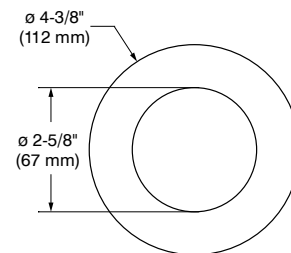

120V
277V

Damp locations
Endroits humides

ø 3-5/8" (92 mm)

GU10 (LED/DEL)
MR16 (LED/DEL)

MR16 (Halogen/Halogène)

STAINLESS
STEEL
ACIER
INOXYDABLE

R3450D-02-QC
(Illustrated / Illustrée)

ORDERING CODES / CODES DE COMMANDE