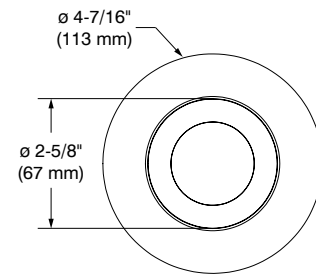

ORDERING CODES / CODES DE COMMANDE

MODEL / MODÈLE

TRIM AND REFLECTOR FINISHES / FINIS DE GARNITURE ET DE RÉFLECTEUR

COASTAL QUALITY
QUALITÉ CÔTIÈRE

T3450		-QC
T3450	POWDER COAT PAINTED / RECOUVREMENT EN POUVRE (Standard)	-QC Coastal Quality / Qualité côtière
-01	White / Blanc	
-02	Black / Noir	
-11	Matte White / Blanc mat	
-22	Matte Black / Noir mat	

AVAILABLE HOUSINGS / BOITIERS DISPONIBLES

SOURCE	REMODEL / RÉNOVATEUR	IC AIR TIGHT
GU10 (LED / DEL)	RE35GU10-10WQC	
MR16 (LED / DEL)	RE35MR16-120-10WQC RE35MR16-277-10WQC	
MR16 (Halogen / Halogène)	RE35MR16-120-37WQC RE35MR16-277-37WQC