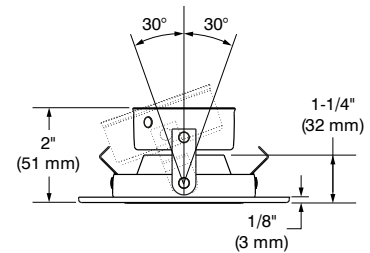

120V
277V

Damp locations
Endroits humides

ø 3-5/8" (92 mm)

GU10 (LED/DEL)
MR16 (LED/DEL)

MR16 (Halogen/Halogène)

STAINLESS
STEEL
ACIER
INOXYDABLE

R3450D-02-QC
(Illustrated / Illustrée)

ORDERING CODES / CODES DE COMMANDE