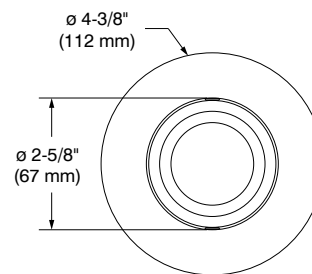

ORDERING CODES / CODES DE COMMANDE

MODEL / MODÈLE

TRIM FINISHES / FINIS DE GARNITURE

COASTAL QUALITY QUALITÉ CÔTIÈRE

T3250		-QC
T3250	POWDER COAT PAINTED / RECOUVREMENT EN POUDRE (Standard)	-QC Coastal Quality / Qualité côtière
-01	White / Blanc	
-02	Black / Noir	
-11	Matte White / Blanc mat	
-22	Matte Black / Noir mat	

AVAILABLE HOUSINGS / BOITIERS DISPONIBLES

SOURCE	REMODEL / RÉNOVATEUR
GU10 (LED / DEL)	RE35GU10-10WQC
MR16 (LED / DEL)	RE35MR16-120-10WQC RE35MR16-277-10WQC
MR16 (Halogen / Halogène)	RE35MR16-120-37WQC RE35MR16-277-37WQC