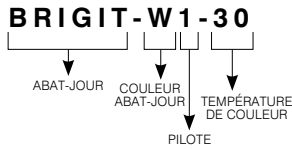

Brigit

Abat-jour surdimensionné à système de suspension ajustable

EXEMPLE DE CODIFICATION BRIGIT

CODE DE COMMANDE pour Brigit

ABAT-JOUR	COULEUR ABAT-JOUR	PILOTE	TEMPÉRATURE DE COULEUR
BRIGIT	-		30
BRIGIT	W Blanc	1 ELV	30 3 000K
	R Rouge	2 0-10V	
	O Orange		

Note : Le câble d'alimentation est de couleur claire pour l'option 0-10V.