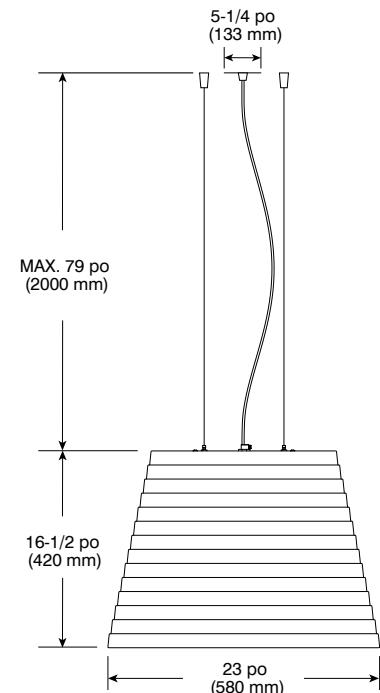

## SPÉCIFICATIONS

TEMPÉRATURE DE COULEUR	3 000K
IRC	+ 90
PERFORMANCE	34W <b>Rouge</b> : 1 440 lumens <b>Orange</b> : 2 010 lumens <b>Blanc</b> : 4 215 lumens Fichier les disponible sur <a href="http://www.eclairagecontraste.com/fr">www.eclairagecontraste.com/fr</a>
PLAFONNIER	Blanc mat
MATÉRIEL ABAT-JOUR	PE (Polyéthylène)
MATÉRIEL LENTILLE	PC (Polycarbonate)
MONTAGE	Le plafonnier s'adapte à des boîtes de jonction de 4 po (102 mm)
CÂBLE	Câbles de suspension offerts en longueur standard de 79 po (2 000 mm) Câbles de tissu rouge inclus
TENSION	Tension de secteur 120V-277V
GRADATION	ELV, 0-10V Veuillez consulter fréquemment la liste suggérée de gradateurs compatibles (ELV) sur notre site Web : <a href="http://www.eclairagecontraste.com/fr">www.eclairagecontraste.com/fr</a>
INDICE DE PROTECTION	IP44
HOMOLOGATION	Homologué cULus <b>E357146</b> pour endroits humides
GARANTIE	2 ans