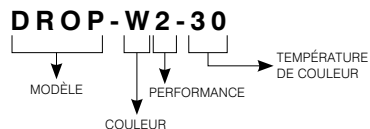

EXEMPLE DE CODIFICATION POUR DROP

CODE DE COMMANDE pour Drop

MODÈLE	COULEUR	PERFORMANCE	TEMPÉRATURE DE COULEUR
DROP	W	2	30
DROP	W Blanc mat	1 2 040 lumens 2 3 140 lumens 3 3 930 lumens	30 3 000K