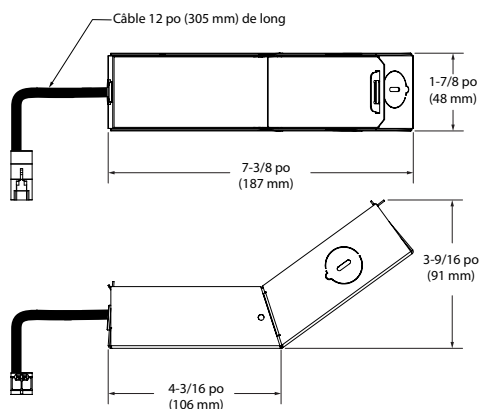

Drop

Luminaire encastré à DEL

BOÎTE DE JONCTION (INCLUDE)

EXEMPLE DE CODIFICATION POUR DROP

CODE DE COMMANDE pour Drop

MODÈLE	COULEUR	PERFORMANCE	TEMPÉRATURE DE COULEUR
DROP	W	2	30
DROP	W Blanc mat	1 2 040 lumens 2 3 140 lumens 3 3 930 lumens	30 3 000K