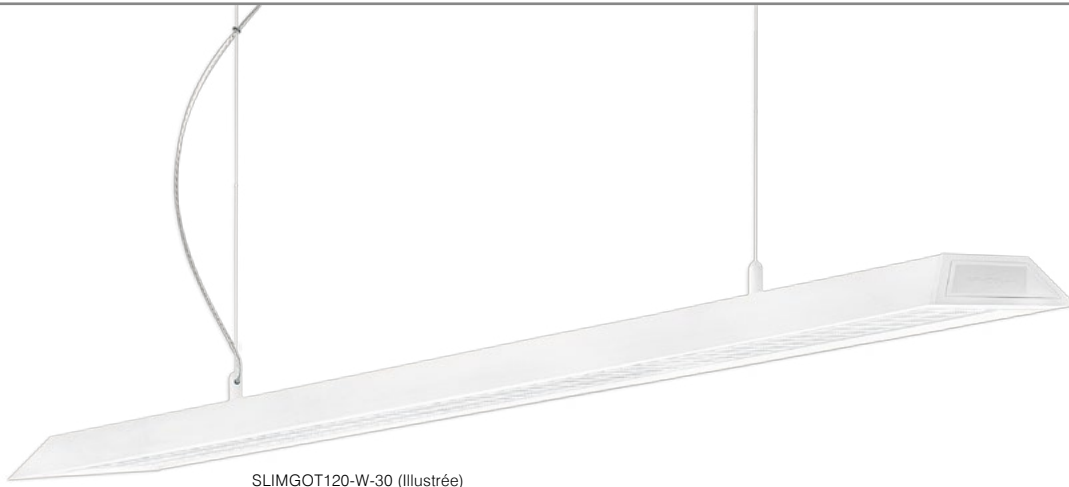

Slimgot

ARKOSLIGHT BY/PAR **CONTRASTE**

Luminaire ultra-mince à système de suspension linéaire à DEL

Projet _____

Notes _____

Type de luminaire _____

Date _____

SLIMGOT120-W-30 (Illustrée)

Disponible seulement pour les marchés d'Amérique.

Slimgot brise tous les paradigmes traditionnels de luminaires linéaires. La finition peut être configurée en noir mat ou blanc mat, et d'une longueur de 48 et 60 pouces. Gagnant du prix de la meilleure conception de produit Red Dot 2014, Slimgot, avec sa géométrie et son design minimalistes, offre une simplicité unique et exclusive.

SPÉCIFICATIONS

TEMPÉRATURE DE COULEUR	3 000K
IRC	+ 80
MODULE DEL	Phillips Fortimo
TENSION	Tension de secteur 120V-277V
PERFORMANCE	120 : 21W - 2 500 lumens 150 : 26W - 3 145 lumens Fichier ies disponible sur www.eclairagecontraste.com/fr
DURÉE DE VIE	50 000 heures
PLAFONNIER	Aluminium peint et acier : Blanc mat (W) ou noir mat (B)
MATÉRIEL ABAT-JOUR	Aluminium peint : Blanc mat (W) ou noir mat (B)
LENTILLE	PMMA (Polyméthacrylate de méthyle)
CÂBLE	Câble de montage offert en longueur standard de 79 po (2 000 mm)
MONTAGE	Le plafonnier s'adapte à des boîtes de jonction de 4 po (102 mm) 120 : ELV, 0-10V 150 : ELV, 0-10V
GRADATION	Veuillez consulter fréquemment la liste suggérée de gradateurs compatibles (ELV) sur notre site Web : www.eclairagecontraste.com/fr
HOMOLOGATION	Homologué cULus E357146 pour endroits humides
GARANTIE	2 ans

Slimgot

Luminaire ultra-mince
à système de suspension linéaire à DEL

EXEMPLE DE CODIFICATION POUR SLIMGOT

CODE DE COMMANDE pour Slimgot

MODÈLE	TAILLE	COULEUR ABAT-JOUR	TEMPÉRATURE DE COULEUR
SLIMGOT			30
SLIMGOT	120 150	W Blanc mat B Noir mat	30 3 000K