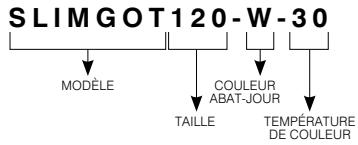

Slimgot

Luminaire ultra-mince
à système de suspension linéaire à DEL

EXEMPLE DE CODIFICATION POUR SLIMGOT

CODE DE COMMANDE pour Slimgot

MODÈLE	TAILLE	COULEUR ABAT-JOUR	TEMPÉRATURE DE COULEUR
SLIMGOT			30
SLIMGOT	120 150	W Blanc mat B Noir mat	30 3 000K