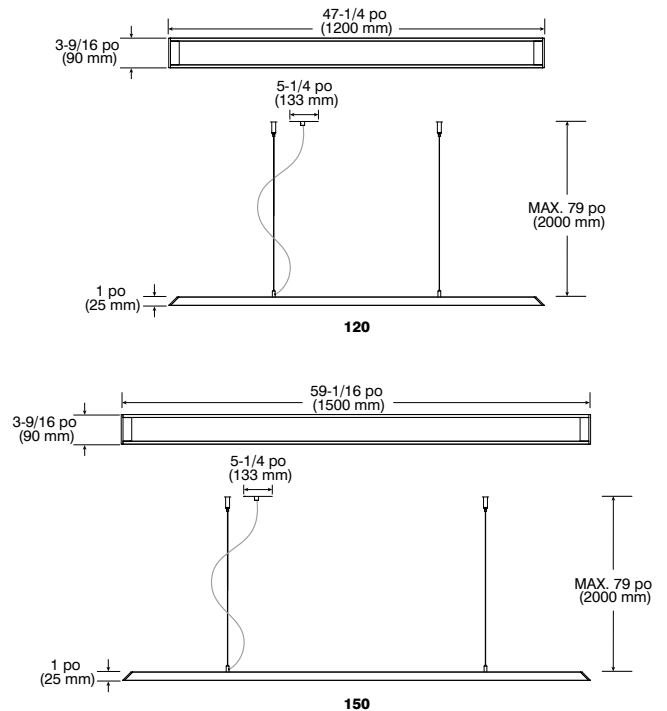

Slimgot

ARKOSLIGHT BY/PAR **CONTRASTE**

Luminaire ultra-mince à système de suspension linéaire à DEL

Projet _____

Notes _____

Type de luminaire _____

Date _____

SLIMGOT120-W-30 (Illustrée)

Disponible seulement pour les marchés d'Amérique.

Slimgot brise tous les paradigmes traditionnels de luminaires linéaires. La finition peut être configurée en noir mat ou blanc mat, et d'une longueur de 48 et 60 pouces. Gagnant du prix de la meilleure conception de produit Red Dot 2014, Slimgot, avec sa géométrie et son design minimalistes, offre une simplicité unique et exclusive.

SPÉCIFICATIONS

TEMPÉRATURE DE COULEUR	3 000K
IRC	+ 80
MODULE DEL	Phillips Fortimo
TENSION	Tension de secteur 120V-277V
PERFORMANCE	120 : 21W - 2 500 lumens 150 : 26W - 3 145 lumens Fichier ies disponible sur www.eclairagecontraste.com/fr
DURÉE DE VIE	50 000 heures
PLAFONNIER	Aluminium peint et acier : Blanc mat (W) ou noir mat (B)
MATÉRIEL ABAT-JOUR	Aluminium peint : Blanc mat (W) ou noir mat (B)
LENTILLE	PMMA (Polyméthacrylate de méthyle)
CÂBLE	Câble de montage offert en longueur standard de 79 po (2 000 mm)
MONTAGE	Le plafonnier s'adapte à des boîtes de jonction de 4 po (102 mm) 120 : ELV, 0-10V 150 : ELV, 0-10V
GRADATION	Veuillez consulter fréquemment la liste suggérée de gradateurs compatibles (ELV) sur notre site Web : www.eclairagecontraste.com/fr
HOMOLOGATION	Homologué cULus E357146 pour endroits humides
GARANTIE	2 ans